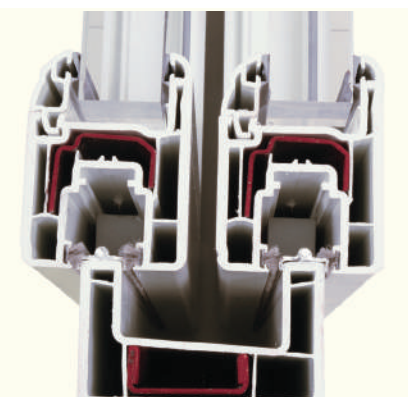

SISTEMA SCORREVOLE
Tecnocor>2
by deceuninck

un grande sogno
porta all'estetica

un grande rispetto
del dettaglio

una grande capacità
di adattamento

il grande problema
del comfort

il grande problema
del benessere

una grande senso
del colore

un omaggio
alla dolcezza
ed alla leggerezza

quando l'abbellimento
non compromette i
processi tecnologici

si armonizza con tutti
gli stili e si accoppia
perfettamente con
zendow®

una migliore
resistenza all'aria ed
all'acqua

offre
un grande potere
isolante

quando il colore
integrale è una scelta
senza compromessi

Sezione di uno scorrevole
appositamente studiato per
le zone cicloniche.
Resistenza eccezionale dei
profili.

Sezione di uno scorrevole
a 3 ante: particolarità di
Deceuninck.

Armonioso compromesso tra
il classico ed il moderno, il
design di **Tecnocor>2** si basa
su una leggera curvatura.

Il profilo maniglia racchiude
da solo tutta la filosofia
Tecnocor>2.
Installato su tutta l'altezza,
snellisce i profili migliorando
l'inerzia del serramento.

Tecnocor>2 è stato ideato
specialmente per integrarsi in
tutti i contesti architettonici
esterni e decorativi interni.

Le proporzioni e la geometria
del profilo sono state studiate
specialmente per integrare
degli **spazzolini di alta
qualità**.

Il PVC è naturalmente
isolante, è il materiale ideale
per ottenere i migliori risultati
termici con lo scorrevole.

I quattro lati dei profili **sono
verniciati**. Tutte le parti
visibili della finestra saranno
sempre dello stesso colore.