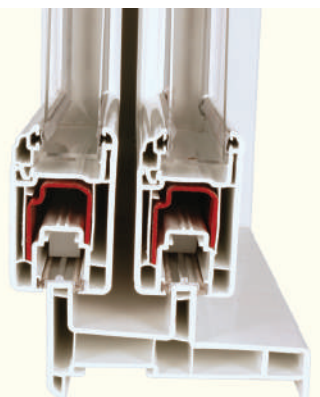

SISTEMA SCORREVOLE
Tecnocor>2
by deceuninck

un grande sogno
porta all'estetica

un grande rispetto
del dettaglio

una grande capacità
di adattamento

il grande problema
del comfort

il grande problema
del benessere

una grande senso
del colore

un omaggio
alla dolcezza
ed alla leggerezza

quando l'abbellimento
non compromette i
processi tecnologici

si armonizza con tutti
gli stili e si accoppia
perfettamente con
zendow®

una migliore
resistenza all'aria ed
all'acqua

offre
un grande potere
isolante

quando il colore
integrale è una scelta
senza compromessi

Sezione di uno scorrevole
appositamente studiato per
le zone cicloniche.
Resistenza eccezionale dei
profili.

Sezione di uno scorrevole
a 3 ante: particolarità di
Deceuninck.

Armonioso compromesso tra
il classico ed il moderno, il
design di **Tecnocor>2** si basa
su una leggera curvatura.

Il profilo maniglia racchiude
da solo tutta la filosofia
Tecnocor>2.
Installato su tutta l'altezza,
snellisce i profili migliorando
l'inerzia del serramento.

Tecnocor>2 è stato ideato
specialmente per integrarsi in
tutti i contesti architettonici
esterni e decorativi interni.

Le proporzioni e la geometria
del profilo sono state studiate
specialmente per integrare
degli **spazzolini di alta
qualità**.

Il PVC è naturalmente
isolante, è il materiale ideale
per ottenere i migliori risultati
termici con lo scorrevole.

I quattro lati dei profili **sono
verniciati**. Tutte le parti
visibili della finestra saranno
sempre dello stesso colore.