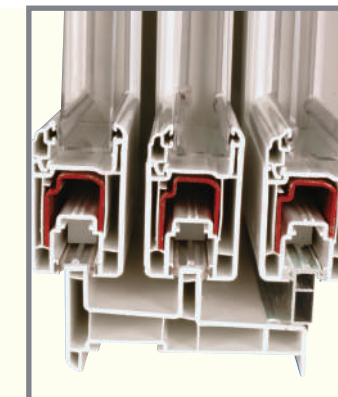

SISTEMA SCORREVOLE
Tecnocor>2
by deceuninck

un grande sogno
porta all'estetica

un grande rispetto
del dettaglio

una grande capacità
di adattamento

il grande problema
del comfort

il grande problema
del benessere

una grande senso
del colore

un omaggio
alla dolcezza
ed alla leggerezza

quando l'abbellimento
non compromette i
processi tecnologici

si armonizza con tutti
gli stili e si accoppia
perfettamente con
zendow®

una migliore
resistenza all'aria ed
all'acqua

offre
un grande potere
isolante

quando il colore
integrale è una scelta
senza compromessi

Sezione di uno scorrevole
appositamente studiato per
le zone cicloniche.
Resistenza eccezionale dei
profili.

Sezione di uno scorrevole
a 3 ante: particolarità di
Deceuninck.

Armonioso compromesso tra
il classico ed il moderno, il
design di **Tecnocor>2** si basa
su una leggera curvatura.

Il profilo maniglia racchiude
da solo tutta la filosofia
Tecnocor>2.
Installato su tutta l'altezza,
snellisce i profili migliorando
l'inerzia del serramento.

Tecnocor>2 è stato ideato
specialmente per integrarsi in
tutti i contesti architettonici
esterni e decorativi interni.

Le proporzioni e la geometria
del profilo sono state studiate
specialmente per integrare
degli **spazzolini di alta
qualità**.

Il PVC è naturalmente
isolante, è il materiale ideale
per ottenere i migliori risultati
termici con lo scorrevole.

I quattro lati dei profili **sono
verniciati**. Tutte le parti
visibili della finestra saranno
sempre dello stesso colore.