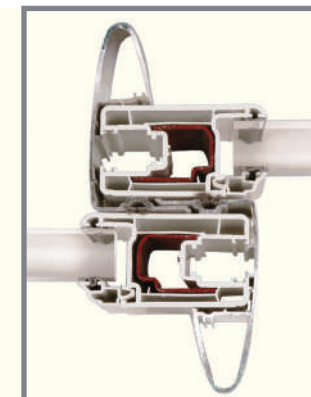

SISTEMA SCORREVOLE
Tecnocor>2
by deceuninck

un grande sogno
porta all'estetica

un grande rispetto
del dettaglio

una grande capacità
di adattamento

il grande problema
del comfort

il grande problema
del benessere

una grande senso
del colore

un omaggio
alla dolcezza
ed alla leggerezza

quando l'abbellimento
non compromette i
processi tecnologici

si armonizza con tutti
gli stili e si accoppia
perfettamente con
zendow®

una migliore
resistenza all'aria ed
all'acqua

offre
un grande potere
isolante

quando il colore
integrale è una scelta
senza compromessi

Sezione di uno scorrevole
appositamente studiato per
le zone cicloniche.
Resistenza eccezionale dei
profili.

Sezione di uno scorrevole
a 3 ante: particolarità di
Deceuninck.

Armonioso compromesso tra
il classico ed il moderno, il
design di **Tecnocor>2** si basa
su una leggera curvatura.

Il profilo maniglia racchiude
da solo tutta la filosofia
Tecnocor>2.
Installato su tutta l'altezza,
snellisce i profili migliorando
l'inerzia del serramento.

Tecnocor>2 è stato ideato
specialmente per integrarsi in
tutti i contesti architettonici
esterni e decorativi interni.

Le proporzioni e la geometria
del profilo sono state studiate
specialmente per integrare
degli **spazzolini di alta
qualità**.

Il PVC è naturalmente
isolante, è il materiale ideale
per ottenere i migliori risultati
termici con lo scorrevole.

I quattro lati dei profili **sono
verniciati**. Tutte le parti
visibili della finestra saranno
sempre dello stesso colore.