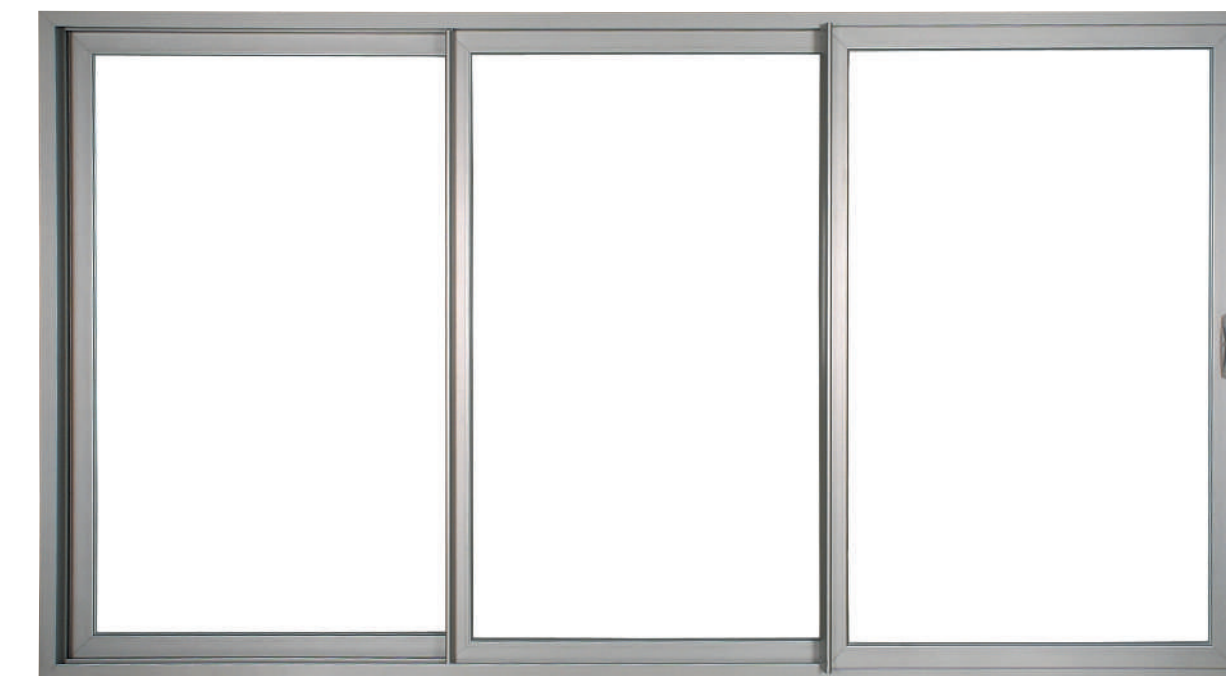

SISTEMA SCORREVOLE
Tecnocor>2
by deceuninck

un grande sogno
porta all'estetica

un grande rispetto
del dettaglio

una grande capacità
di adattamento

il grande problema
del comfort

il grande problema
del benessere

una grande senso
del colore

un omaggio
alla dolcezza
ed alla leggerezza

quando l'abbellimento
non compromette i
processi tecnologici

si armonizza con tutti
gli stili e si accoppia
perfettamente con
zendow®

una migliore
resistenza all'aria ed
all'acqua

offre
un grande potere
isolante

quando il colore
integrale è una scelta
senza compromessi

Sezione di uno scorrevole
appositamente studiato per
le zone cicloniche.
Resistenza eccezionale dei
profili.

Sezione di uno scorrevole
a 3 ante: particolarità di
Deceuninck.

Armonioso compromesso tra
il classico ed il moderno, il
design di **Tecnocor>2** si basa
su una leggera curvatura.

Il profilo maniglia racchiude
da solo tutta la filosofia
Tecnocor>2.
Installato su tutta l'altezza,
snellisce i profili migliorando
l'inerzia del serramento.

Tecnocor>2 è stato ideato
specialmente per integrarsi in
tutti i contesti architettonici
esterni e decorativi interni.

Le proporzioni e la geometria
del profilo sono state studiate
specialmente per integrare
degli **spazzolini di alta
qualità**.

Il PVC è naturalmente
isolante, è il materiale ideale
per ottenere i migliori risultati
termici con lo scorrevole.

I quattro lati dei profili **sono
verniciati**. Tutte le parti
visibili della finestra saranno
sempre dello stesso colore.